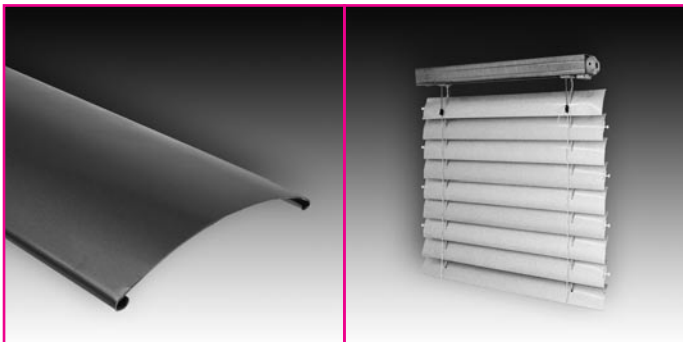

C65, C80

VENKOVNÍ ŽALUZIE C65, C80

Žaluzie s lamelou C65, C80 jsou nejrozšířenějším typem. Jsou osazeny lamelami ve tvaru C, které jsou vedeny po stranách ve vodičích lištách. Horní profil společně s balem lamel je možné překrýt krycím plechem. Ten lze vyrobit také v zaomítacím provedení.

Žaluzii je možné ovládat manuálně pomocí kliky, motorem s vypínačem nebo motorem na dálkové ovládání.

MAXIMÁLNÍ ŠÍŘKA 4000 mm
MAXIMÁLNÍ VÝŠKA 4000 mm
MAXIMÁLNÍ PLOCHA 12 m²