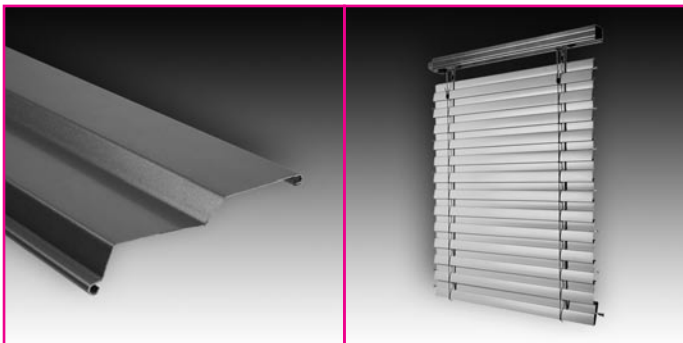

# VENKOVNÍ ŽALUZIE

Horizontální hliníkové venkovní žaluzie jsou nejpoužívanějším exteriérovým stínicím prvkem. Vyznačují se dlouhou životností a spolehlivostí. Umožňují plynule regulovat přirozené osvětlení, zachycují sluneční záření a chrání před jeho škodlivými účinky. Zachycují poryvy nárazového větru. Omezují hluk přicházející z exteriéru a pomohou ovlivnit tepelné klima v interiéru. Používají se k zastínění hypermarketů, administrativních budov, škol, nemocnic, výrobních i bytových zařízení nebo svislých ploch zimních zahrad.

BAREVNÁ KOLEKCE PRO Z70, Z90 A C65, C80 NABÍZÍ **13 SHODNÝCH ODSŤÍNŮ DLE RAL**. PRO LAMELU EXT50, INT50 JE V NABÍDCE **12 BAREVNÝCH ODSŤÍNŮ**.

### VENKOVNÍ ŽALUZIE Z70, Z90

Žaluzie Z70, Z90 mají lamely ve tvaru Z, což umožňuje lepší domykateľnosť než u lamely tvaru C. Na spodní straně lamel je těsnění snižující hlučnost při dovírání lamel a poryvu větru. Lamely jsou vedeny v Al vodičích lištách. Horní profil společně s balem lamel je možné překrýt krycím plechem. Ten lze vyrobit také v zaomítacím provedení.

### VENKOVNÍ ŽALUZIE C65, C80

Žaluzie s lamelou C65, C80 jsou nejrozšířenějším typem. Jsou osazeny lamelami ve tvaru C, které jsou vedeny po stranách ve vodičích lištách. Horní profil společně s balem lamel je možné překrýt krycím plechem. Ten lze vyrobit také v zaomítacím provedení.