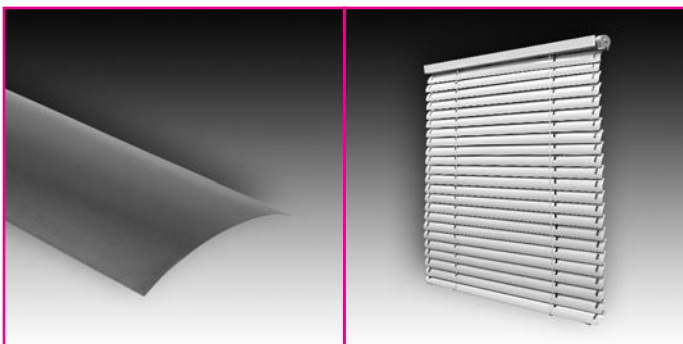

EXT50, INT50

VENKOVNÍ ŽALUZIE EXT50, INT50

Žaluzie EXT50 má boční vedení ocelovým lankem. Horní profil společně s balem lamel je možné překrýt krycím plechem. Žaluzie INT50 je bez vodičeho lanka.

Žaluzie je možné ovládat manuálně nekonečnou šířkou či klikou, motorem s vypínačem nebo motorem na dálkové ovládání.

MAXIMÁLNÍ ŠÍŘKA 2500 mm
MAXIMÁLNÍ VÝŠKA 3000 mm
MAXIMÁLNÍ PLOCHA 8 m²